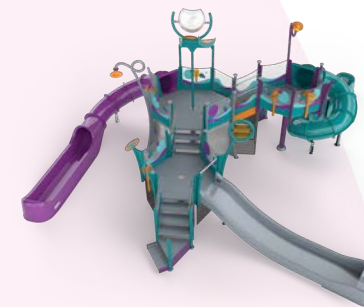

Desde entradas con profundidad cero hasta entradas inclinadas, las torres de actividad de Waterplay se pueden instalar en cualquier lugar. Añade más diversión a un espacio acuático existente, actualiza un espacio obsoleto o construye algo completamente nuevo.

EXPLORACIÓN
EDAD +2
DE NIÑOS PEQUEÑOS A MÁS EXPERIMENTADOS

AVENTURA
EDAD +4

📍 Club Med, SEYCHELLES

Al agregar una torre de actividades a tu espacio de juego, creas una experiencia acuática estimulante y desafiante para los waterplayers de todas las edades y habilidades. Deja que los niños exploren, experimenten y descubran a su manera imaginativa y divertida.