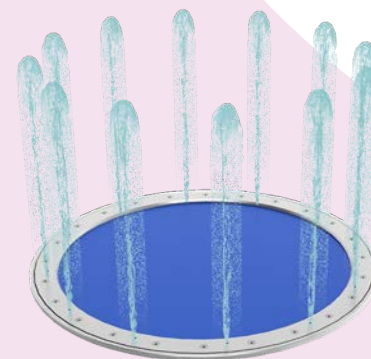

DISCOVERY STREAM

📍 Piscina y receptáculo de salpicadura
Newton, Carolina del Norte, EE. UU.

WATERFALL 3

descubre más sistemas de juego en waterplay.com

MONSTER 5

¡ENTRA Y JUEGA! ROCIADORES DE SUELO

DALE VIDA A CUALQUIER ESPACIO CON FUENTES PARA JUGAR

Llena tu receptáculo de salpicadura o diseña un espacio urbano que sea arquitectónico y lúdico a la vez. Desde imponentes torres de pulverización y chorros de rocío, hasta receptáculos de salto blandos, rocas rociadoras y luces LED, prometemos que nuestras fuentes para jugar llevarán tu espacio al siguiente nivel.

STONES

THE ORIGINAL PUDDLE

DOUGHNUT

descubre más fuentes en waterplay.com

ELEVADAS Y AVENTURERAS TORRES DE ACTIVIDAD

MANTÉNLOS ACTIVOS Y ENTRETENIDOS DURANTE HORAS

¿Estás buscando algo para atraer a las masas? Las torres de actividad son una atracción inmersiva y repleta de **interactividad**. Adaptables a todos los tamaños y elementos acuáticos y toboganes en cada curva, estas estructuras elevadas son el elemento principal.